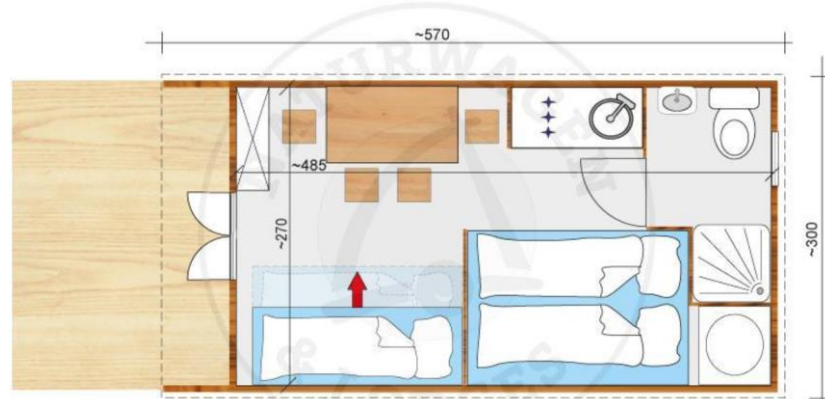

Liste de prix Camping POD en 5 variantes

(Tous les prix en CHF net, plus TVA et transport - modèles et prix sujets à changement à tout moment)

Équipement de base pour tous les PODs:

- Epaisseur de paroi 58 mm en épicéa scandinave
- fenêtres et portes de haute qualité, double vitrage
- Revêtement de protection contre l'imprégnation (autres couleurs sur demande)
- Éclairage LED à l'intérieur et à l'extérieur
- terrasse en bois imprégnée
- Chauffage électrique
- Revêtement de sol en moquette
- installation électrique complète
- toit plat Gerard isolé thermiquement avec une garantie de 20 ans

Family POD Home

Nombre de personnes:	3 - 4
Établissement:	Mobilier complet pour 4 personnes, lit double alcôve, lit gigogne, matelas, table, tabouret, armoire encastrée, chauffage électrique 1000W

Dimensions / poids:	510 x 300 x 275 cm / 1500 kg
Prix net pour 1 pc.	CHF 20'100.00
Prix net pour 2 pc.	CHF 19'090.00

Maxi POD

Nombre de personnes:	3 - 4	Dimensions / poids:	510 x 300 x 275 cm / 1750 kg
Établissement:	Mobilier complet pouvant accueillir jusqu'à 4 personnes, lit double en alcôve, lit gigogne, matelas, table, chaises, placard intégré, module cuisine avec réfrigérateur, salle de bain avec WC avec lavabo, chauffage électrique 1000W	Prix net pour 1 pc. Prix net pour 2 pc.	CHF 23'300.00 CHF 22'140.00

Mega POD L/XL (fig. Modèle avec fenêtre Sky avant)

Nombre de personnes:	3 - 4	Dimensions / poids:	570 x 300 x 275 cm / 1900 kg
Établissement:	Ameublement complet pour jusqu'à 4 personnes, lit double, lit gigogne, table, chaises, placard intégré, kitchenette avec réfrigérateur, WC, chaudière, lavabo, douche (70x70cm), chauffage électrique 1000W	Prix net pour 1 pc. Prix net pour 2 pc. Prix XL net pour 1 pc. Prix XL net pour 2 pc.	CHF 27'690.00 CHF 26'300.00 CHF 31'640.00 CHF 30'060.00
		Supplément pour la variante «Sky» ½ /	CHF 3'310.00