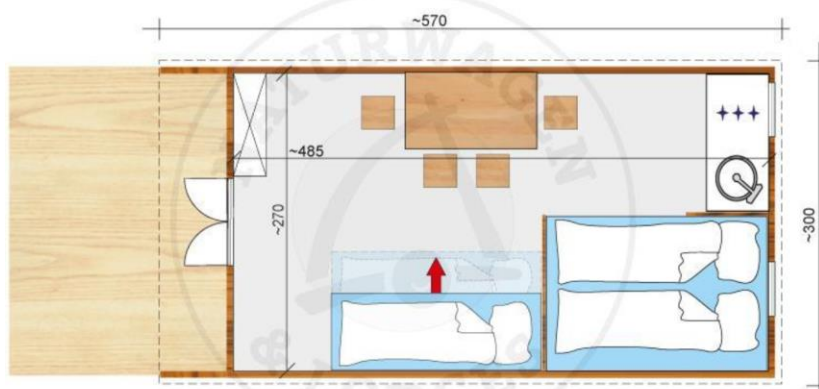

Family POD Home

Nombre de personnes:	3 - 4
Établissement:	Mobilier complet pour 4 personnes, lit double alcôve, lit gigogne, matelas, table, tabouret, armoire encastrée, chauffage électrique 1000W

Dimensions / poids:	510 x 300 x 275 cm / 1500 kg
Prix net pour 1 pc.	CHF 20'100.00
Prix net pour 2 pc.	CHF 19'090.00