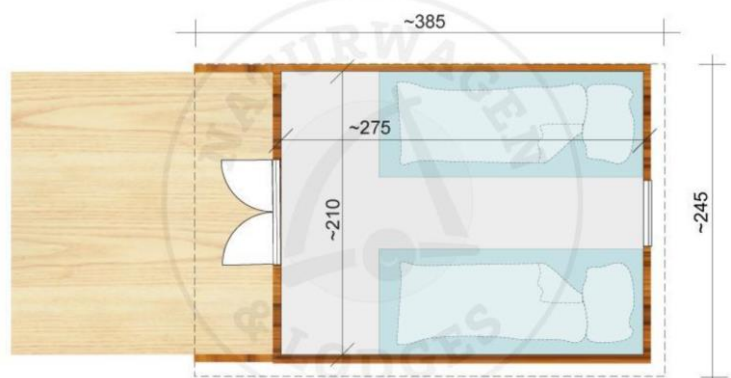

Liste de prix Camping POD en 5 variantes

(Tous les prix en CHF net, plus TVA et transport - modèles et prix sujets à changement à tout moment)

Équipement de base pour tous les PODs:

- Epaisseur de paroi 58 mm en épicéa scandinave
- fenêtres et portes de haute qualité, double vitrage
- Revêtement de protection contre l'imprégnation (autres couleurs sur demande)
- Éclairage LED à l'intérieur et à l'extérieur
- terrasse en bois imprégnée
- Chauffage électrique
- Revêtement de sol en moquette
- installation électrique complète
- toit plat Gerard isolé thermiquement avec une garantie de 20 ans

Trekking POD

Nombre de personnes:	1 - 2	Dimensions / poids:	385 x 245 x 240 cm / 900 kg
Établissement:	Sans équipement, compris chauffage (500W)	Prix net pour 1 pc.	CHF 11'000.00
		Prix net pour 3 pc.	CHF 10'450.00

Maxi POD

Nombre de personnes:	3 - 4	Dimensions / poids:	510 x 300 x 275 cm / 1750 kg
Établissement:	Mobilier complet pouvant accueillir jusqu'à 4 personnes, lit double en alcôve, lit gigogne, matelas, table, chaises, placard intégré, module cuisine avec réfrigérateur, salle de bain avec WC avec lavabo, chauffage électrique 1000W	Prix net pour 1 pc. Prix net pour 2 pc.	CHF 23'300.00 CHF 22'140.00

Mega POD L/XL (fig. Modèle avec fenêtre Sky avant)

Nombre de personnes:	3 - 4	Dimensions / poids:	570 x 300 x 275 cm / 1900 kg
Établissement:	Ameublement complet pour jusqu'à 4 personnes, lit double, lit gigogne, table, chaises, placard intégré, kitchenette avec réfrigérateur, WC, chaudière, lavabo, douche (70x70cm), chauffage électrique 1000W	Prix net pour 1 pc. Prix net pour 2 pc. Prix XL net pour 1 pc. Prix XL net pour 2 pc.	CHF 27'690.00 CHF 26'300.00 CHF 31'640.00 CHF 30'060.00
		Supplément pour la variante «Sky» ½ /	CHF 3'310.00