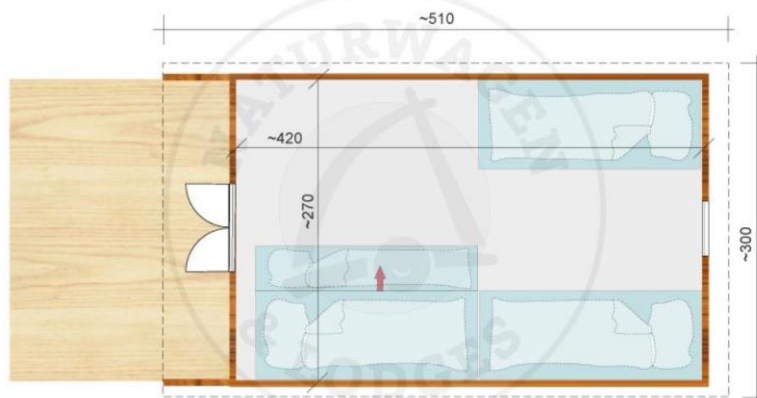

Family POD

Nombre de personnes:	2 - 4
Établissement:	Sans équipement, compris chauffage (1000W)

Dimensions / poids:	510 x 300 x 275 cm / 1200 kg
Prix net pour 1 pc.	CHF 14'240.00
Prix net pour 2 pc.	CHF 13'520.00