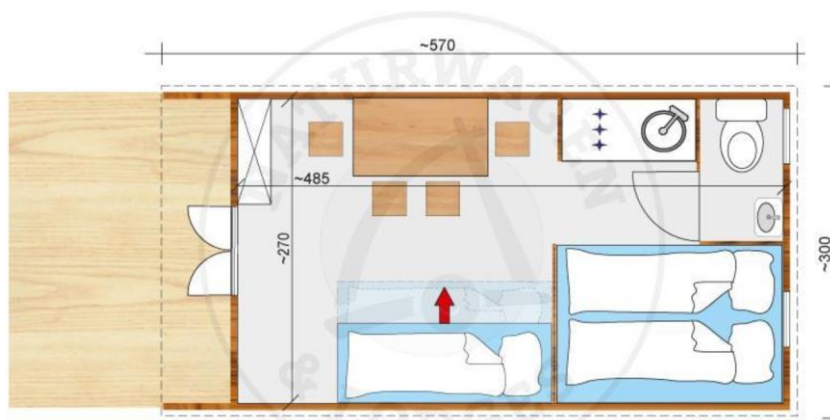

Family POD

Nombre de personnes:	2 - 4
Établissement:	Sans équipement, compris chauffage (1000W)

Dimensions / poids:	510 x 300 x 275 cm / 1200 kg
Prix net pour 1 pc.	CHF 14'240.00
Prix net pour 2 pc.	CHF 13'520.00

Family POD Home

Nombre de personnes:	3 - 4
Établissement:	Mobilier complet pour 4 personnes, lit double alcôve, lit gigogne, matelas, table, tabouret, armoire encastrée, chauffage électrique 1000W

Dimensions / poids:	510 x 300 x 275 cm / 1500 kg
Prix net pour 1 pc.	CHF 20'100.00
Prix net pour 2 pc.	CHF 19'090.00

Maxi POD

Nombre de personnes:	3 - 4	Dimensions / poids:	510 x 300 x 275 cm / 1750 kg
Établissement:	Mobilier complet pouvant accueillir jusqu'à 4 personnes, lit double en alcôve, lit gigogne, matelas, table, chaises, placard intégré, module cuisine avec réfrigérateur, salle de bain avec WC avec lavabo, chauffage électrique 1000W	Prix net pour 1 pc. Prix net pour 2 pc.	CHF 23'300.00 CHF 22'140.00

Mega POD L/XL (fig. Modèle avec fenêtre Sky avant)

Nombre de personnes:	3 - 4	Dimensions / poids:	570 x 300 x 275 cm / 1900 kg
Établissement:	Ameublement complet pour jusqu'à 4 personnes, lit double, lit gigogne, table, chaises, placard intégré, kitchenette avec réfrigérateur, WC, chaudière, lavabo, douche (70x70cm), chauffage électrique 1000W	Prix net pour 1 pc. Prix net pour 2 pc. Prix XL net pour 1 pc. Prix XL net pour 2 pc.	CHF 27'690.00 CHF 26'300.00 CHF 31'640.00 CHF 30'060.00
		Supplément pour la variante «Sky» ½ /	CHF 3'310.00