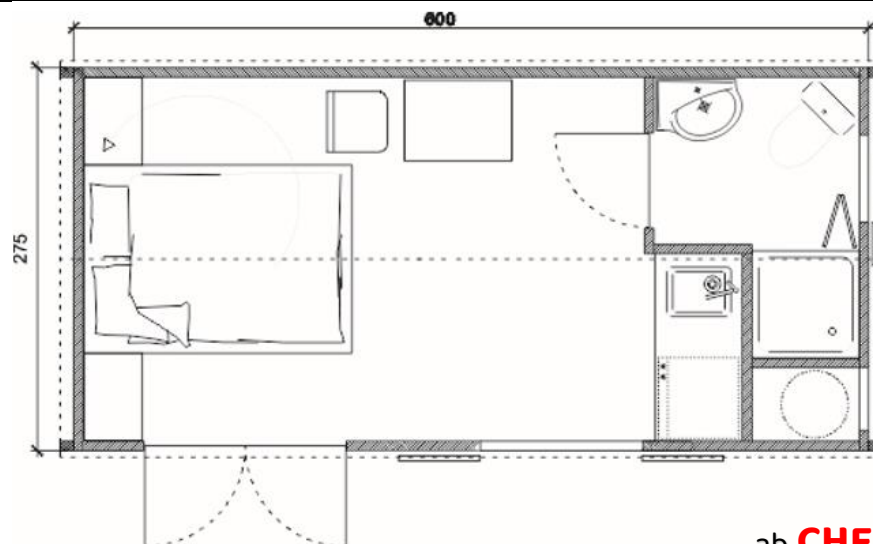

GLAMPING vom FEINSTEN

Das LORRA

Blockhaus-Modell mit Dachgaube

Alle Dächer mit Gerard Dachziegle (20 Jahre Garantie)

Impressionen

LORRA mit Gaube

Optional mit Schrankbett

Diverse Grössen, auch als barrierefreie Version

Alle Preise netto, zzgl. MwSt. und Transport. Modell- und Preisänderungen jederzeit vorbehalten.

ab **CHF 26'900.-**

Lorra 530

Klapp-Doppelbett 140x200 cm mit Matratze, Tisch + Hocker, Schrank, Küche mit Kühlschrank, Lavabo, Oberschränke, Kochherd, Bad mit Dusche, WC und Lavabo, WM-Boiler 80 l, Terrasse, gesamte Elektrik nach CH-Norm, optional im Rahmenbau

ab **CHF 28'900.-**

Lorra 600

Klapp-Doppelbett 140x200 cm Tisch + Hocker Küche mit Kühlschrank, Lavabo, Kochherd, Bad mit Dusche, WC und Lavabo, WM-Boiler 80 l, Terrasse, gesamte Elektrik nach CH-Norm, optional im Rahmenbau

ab **CHF 33'700.-**

Lorra 700

Schlafzimmer mit Doppelbett 140x200 cm Wohnzimmer mit Gästesofa, Tisch + Hocker, Bad mit Dusche, WC und Lavabo, WM-Boiler 80 l, Küche mit Kühlschrank, Lavabo, Kochherd, Schränke, gesamte Elektrik nach CH-Norm