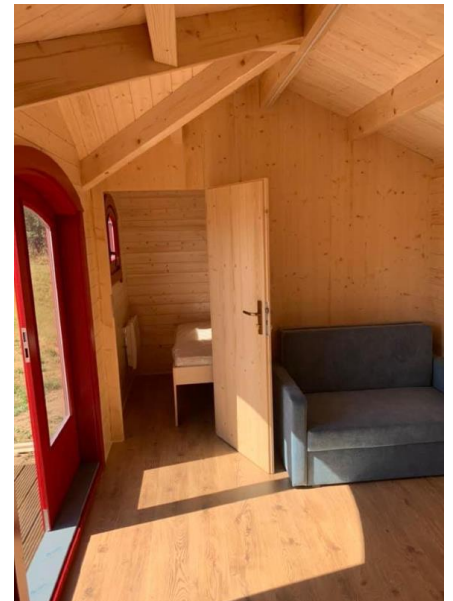

GLAMPING vom FEINSTEN

Das LORRA

Blockhaus-Modell mit Dachgaube

Alle Dächer mit Gerard Dachziegle (20 Jahre Garantie)

Impressionen

LORRA mit Gaube

Optional mit Schrankbett

Diverse Grössen, auch als barrierefreie Version

Alle Preise netto, zzgl. MwSt. und Transport. Modell- und Preisänderungen jederzeit vorbehalten.

ab **CHF 26'900.-**

Lorra 530

Klapp-Doppelbett 140x200 cm mit Matratze, Tisch + Hocker, Schrank, Küche mit Kühlschrank, Lavabo, Oberschränke, Kochherd, Bad mit Dusche, WC und Lavabo, WM-Boiler 80 l, Terrasse, gesamte Elektrik nach CH-Norm, optional im Rahmenbau

ab **CHF 28'900.-**

Lorra 600

Klapp-Doppelbett 140x200 cm Tisch + Hocker Küche mit Kühlschrank, Lavabo, Kochherd, Bad mit Dusche, WC und Lavabo, WM-Boiler 80 l, Terrasse, gesamte Elektrik nach CH-Norm, optional im Rahmenbau

ab **CHF 33'700.-**

Lorra 700

Schlafzimmer mit Doppelbett 140x200 cm Wohnzimmer mit Gästesofa, Tisch + Hocker, Bad mit Dusche, WC und Lavabo, WM-Boiler 80 l, Küche mit Kühlschrank, Lavabo, Kochherd, Schränke, gesamte Elektrik nach CH-Norm