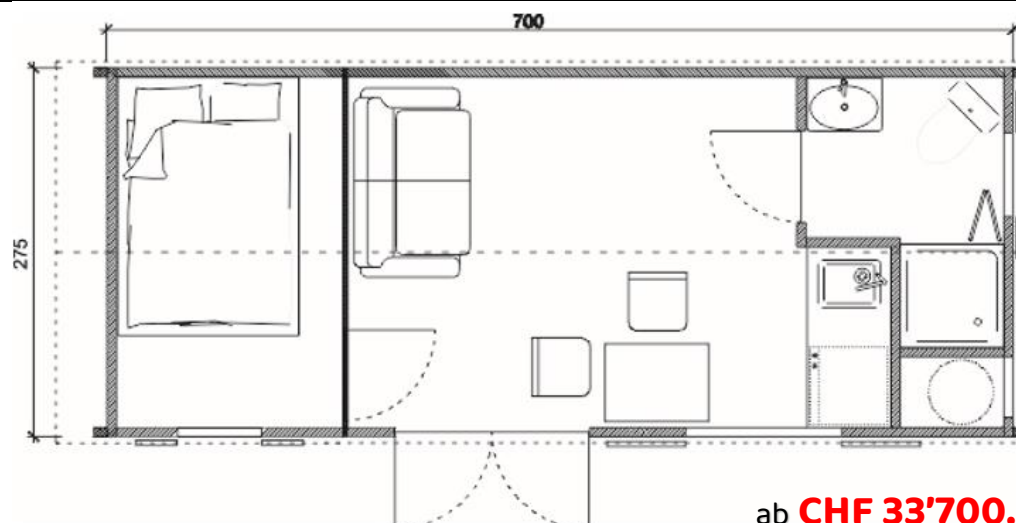

Alle Preise netto, zzgl. MwSt. und Transport. Modell- und Preisänderungen jederzeit vorbehalten.

ab **CHF 26'900.-**

Lorra 530

Klapp-Doppelbett 140x200 cm mit Matratze, Tisch + Hocker, Schrank, Küche mit Kühlschrank, Lavabo, Oberschränke, Kochherd, Bad mit Dusche, WC und Lavabo, WM-Boiler 80 l, Terrasse, gesamte Elektrik nach CH-Norm, optional im Rahmenbau

ab **CHF 28'900.-**

Lorra 600

Klapp-Doppelbett 140x200 cm Tisch + Hocker Küche mit Kühlschrank, Lavabo, Kochherd, Bad mit Dusche, WC und Lavabo, WM-Boiler 80 l, Terrasse, gesamte Elektrik nach CH-Norm, optional im Rahmenbau

ab **CHF 33'700.-**

Lorra 700

Schlafzimmer mit Doppelbett 140x200 cm Wohnzimmer mit Gästesofa, Tisch + Hocker, Bad mit Dusche, WC und Lavabo, WM-Boiler 80 l, Küche mit Kühlschrank, Lavabo, Kochherd, Schränke, gesamte Elektrik nach CH-Norm