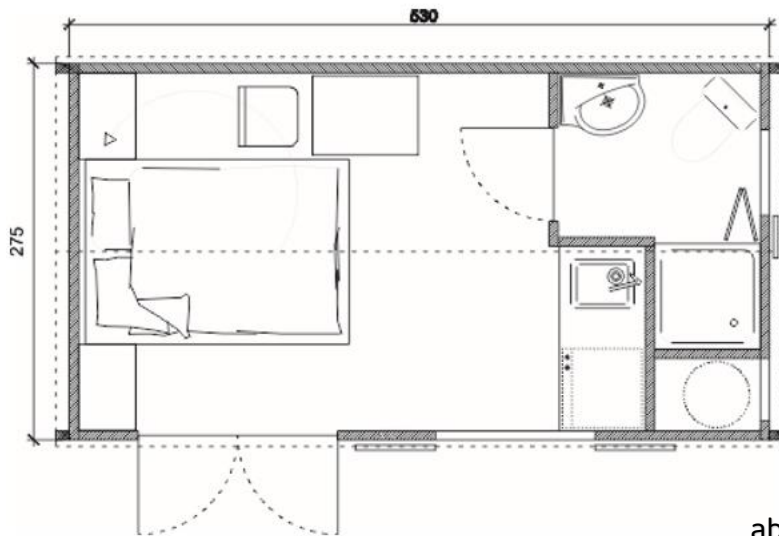

GLAMPING vom FEINSTEN

Das LORRA

Blockhaus-Modell mit Dachgaube

Alle Dächer mit Gerard Dachziegle (20 Jahre Garantie)

Impressionen

LORRA mit Gaube

Optional mit Schrankbett

Diverse Grössen, auch als barrierefreie Version

Alle Preise netto, zzgl. MwSt. und Transport. Modell- und Preisänderungen jederzeit vorbehalten.

ab **CHF 26'900.-**

Lorra 530

Klapp-Doppelbett 140x200 cm mit Matratze, Tisch + Hocker, Schrank, Küche mit Kühlschrank, Lavabo, Oberschränke, Kochherd, Bad mit Dusche, WC und Lavabo, WM-Boiler 80 l, Terrasse, gesamte Elektrik nach CH-Norm, optional im Rahmenbau

ab **CHF 28'900.-**

Lorra 600

Klapp-Doppelbett 140x200 cm Tisch + Hocker Küche mit Kühlschrank, Lavabo, Kochherd, Bad mit Dusche, WC und Lavabo, WM-Boiler 80 l, Terrasse, gesamte Elektrik nach CH-Norm, optional im Rahmenbau

ab **CHF 33'700.-**

Lorra 700

Schlafzimmer mit Doppelbett 140x200 cm Wohnzimmer mit Gästesofa, Tisch + Hocker, Bad mit Dusche, WC und Lavabo, WM-Boiler 80 l, Küche mit Kühlschrank, Lavabo, Kochherd, Schränke, gesamte Elektrik nach CH-Norm